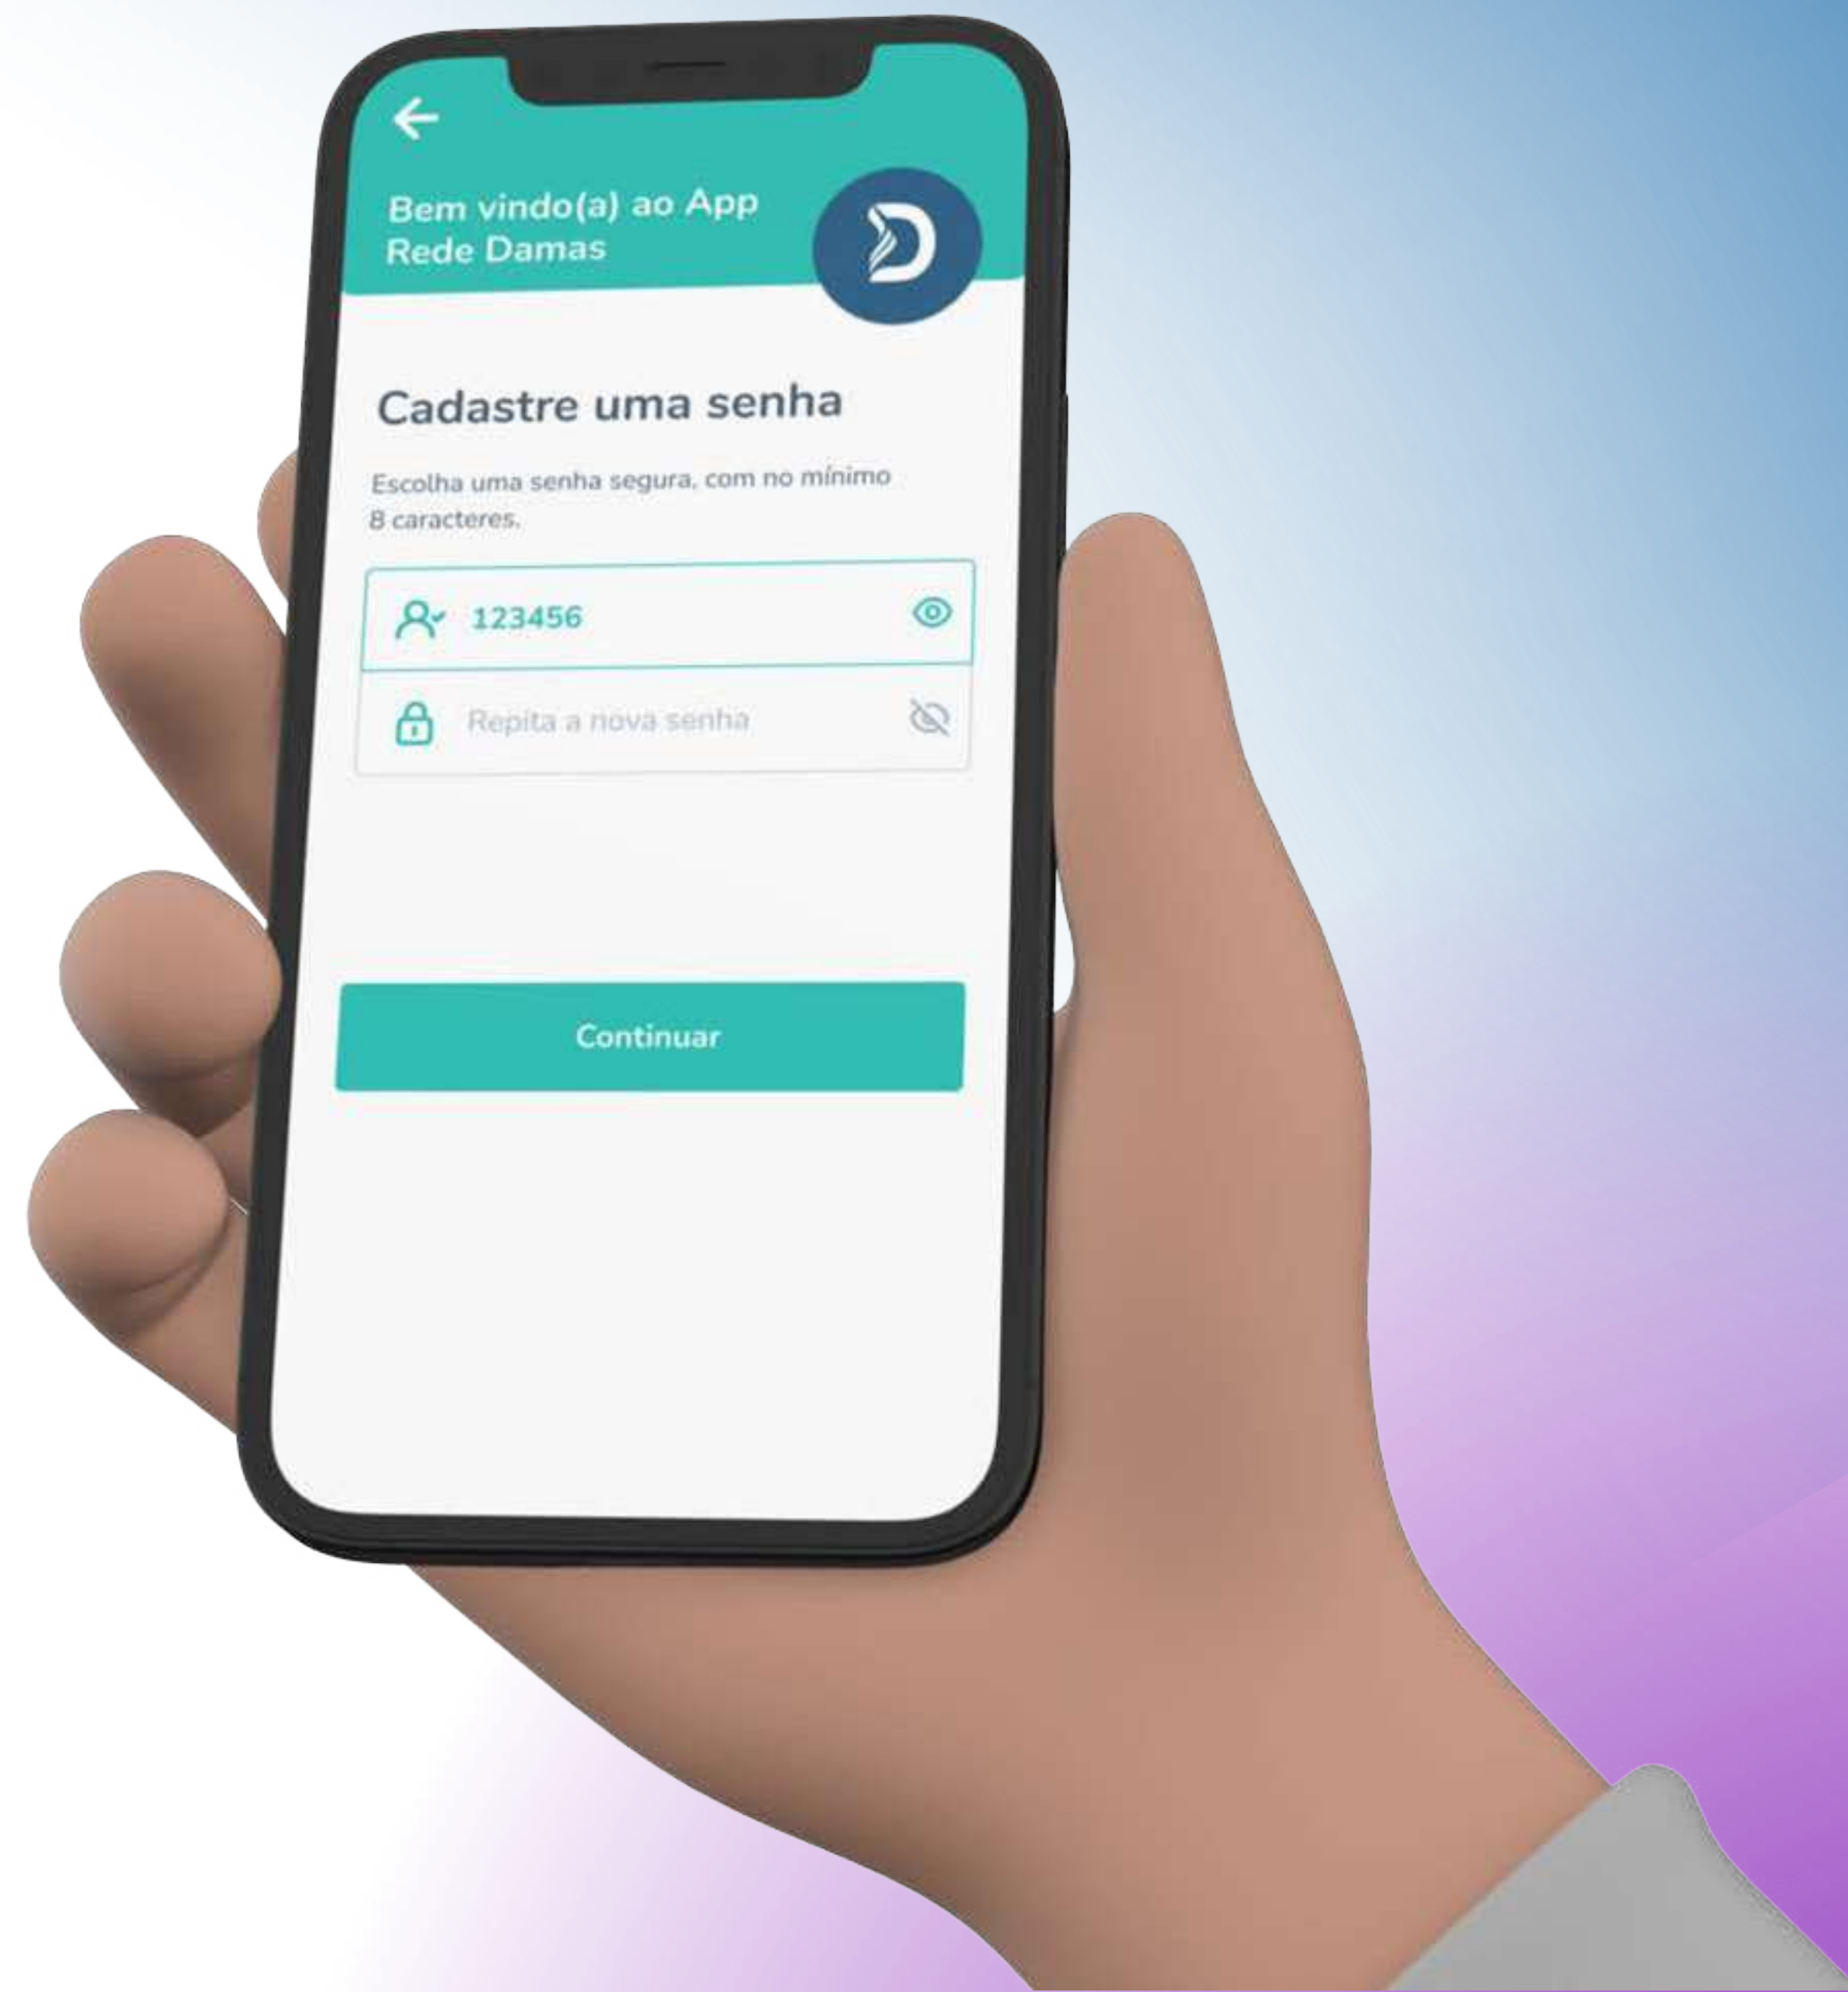

# Passo 1

Primeiro é preciso baixar o app

Para fazer o download, é só procurar por **Rede Damas** na barra de pesquisa da AppStore (Iphone) ou PlayStore (Android), ou clique nos links abaixo. As informações também irão por e-mail.

## Passo 2

Abra o app e clique no botão "Continuar".

Agora, coloque seu e-mail cadastrado.

## Passo 3

Depois, vá até seu e-mail e veja se recebeu um código de **4 dígitos**.

Copie e cole esse código na tela do aplicativo como na imagem ao lado.

## Passo 4

Em seguida, você será direcionado para criar sua **senha de acesso**.

Essa mesma senha será utilizada como assinatura digital.