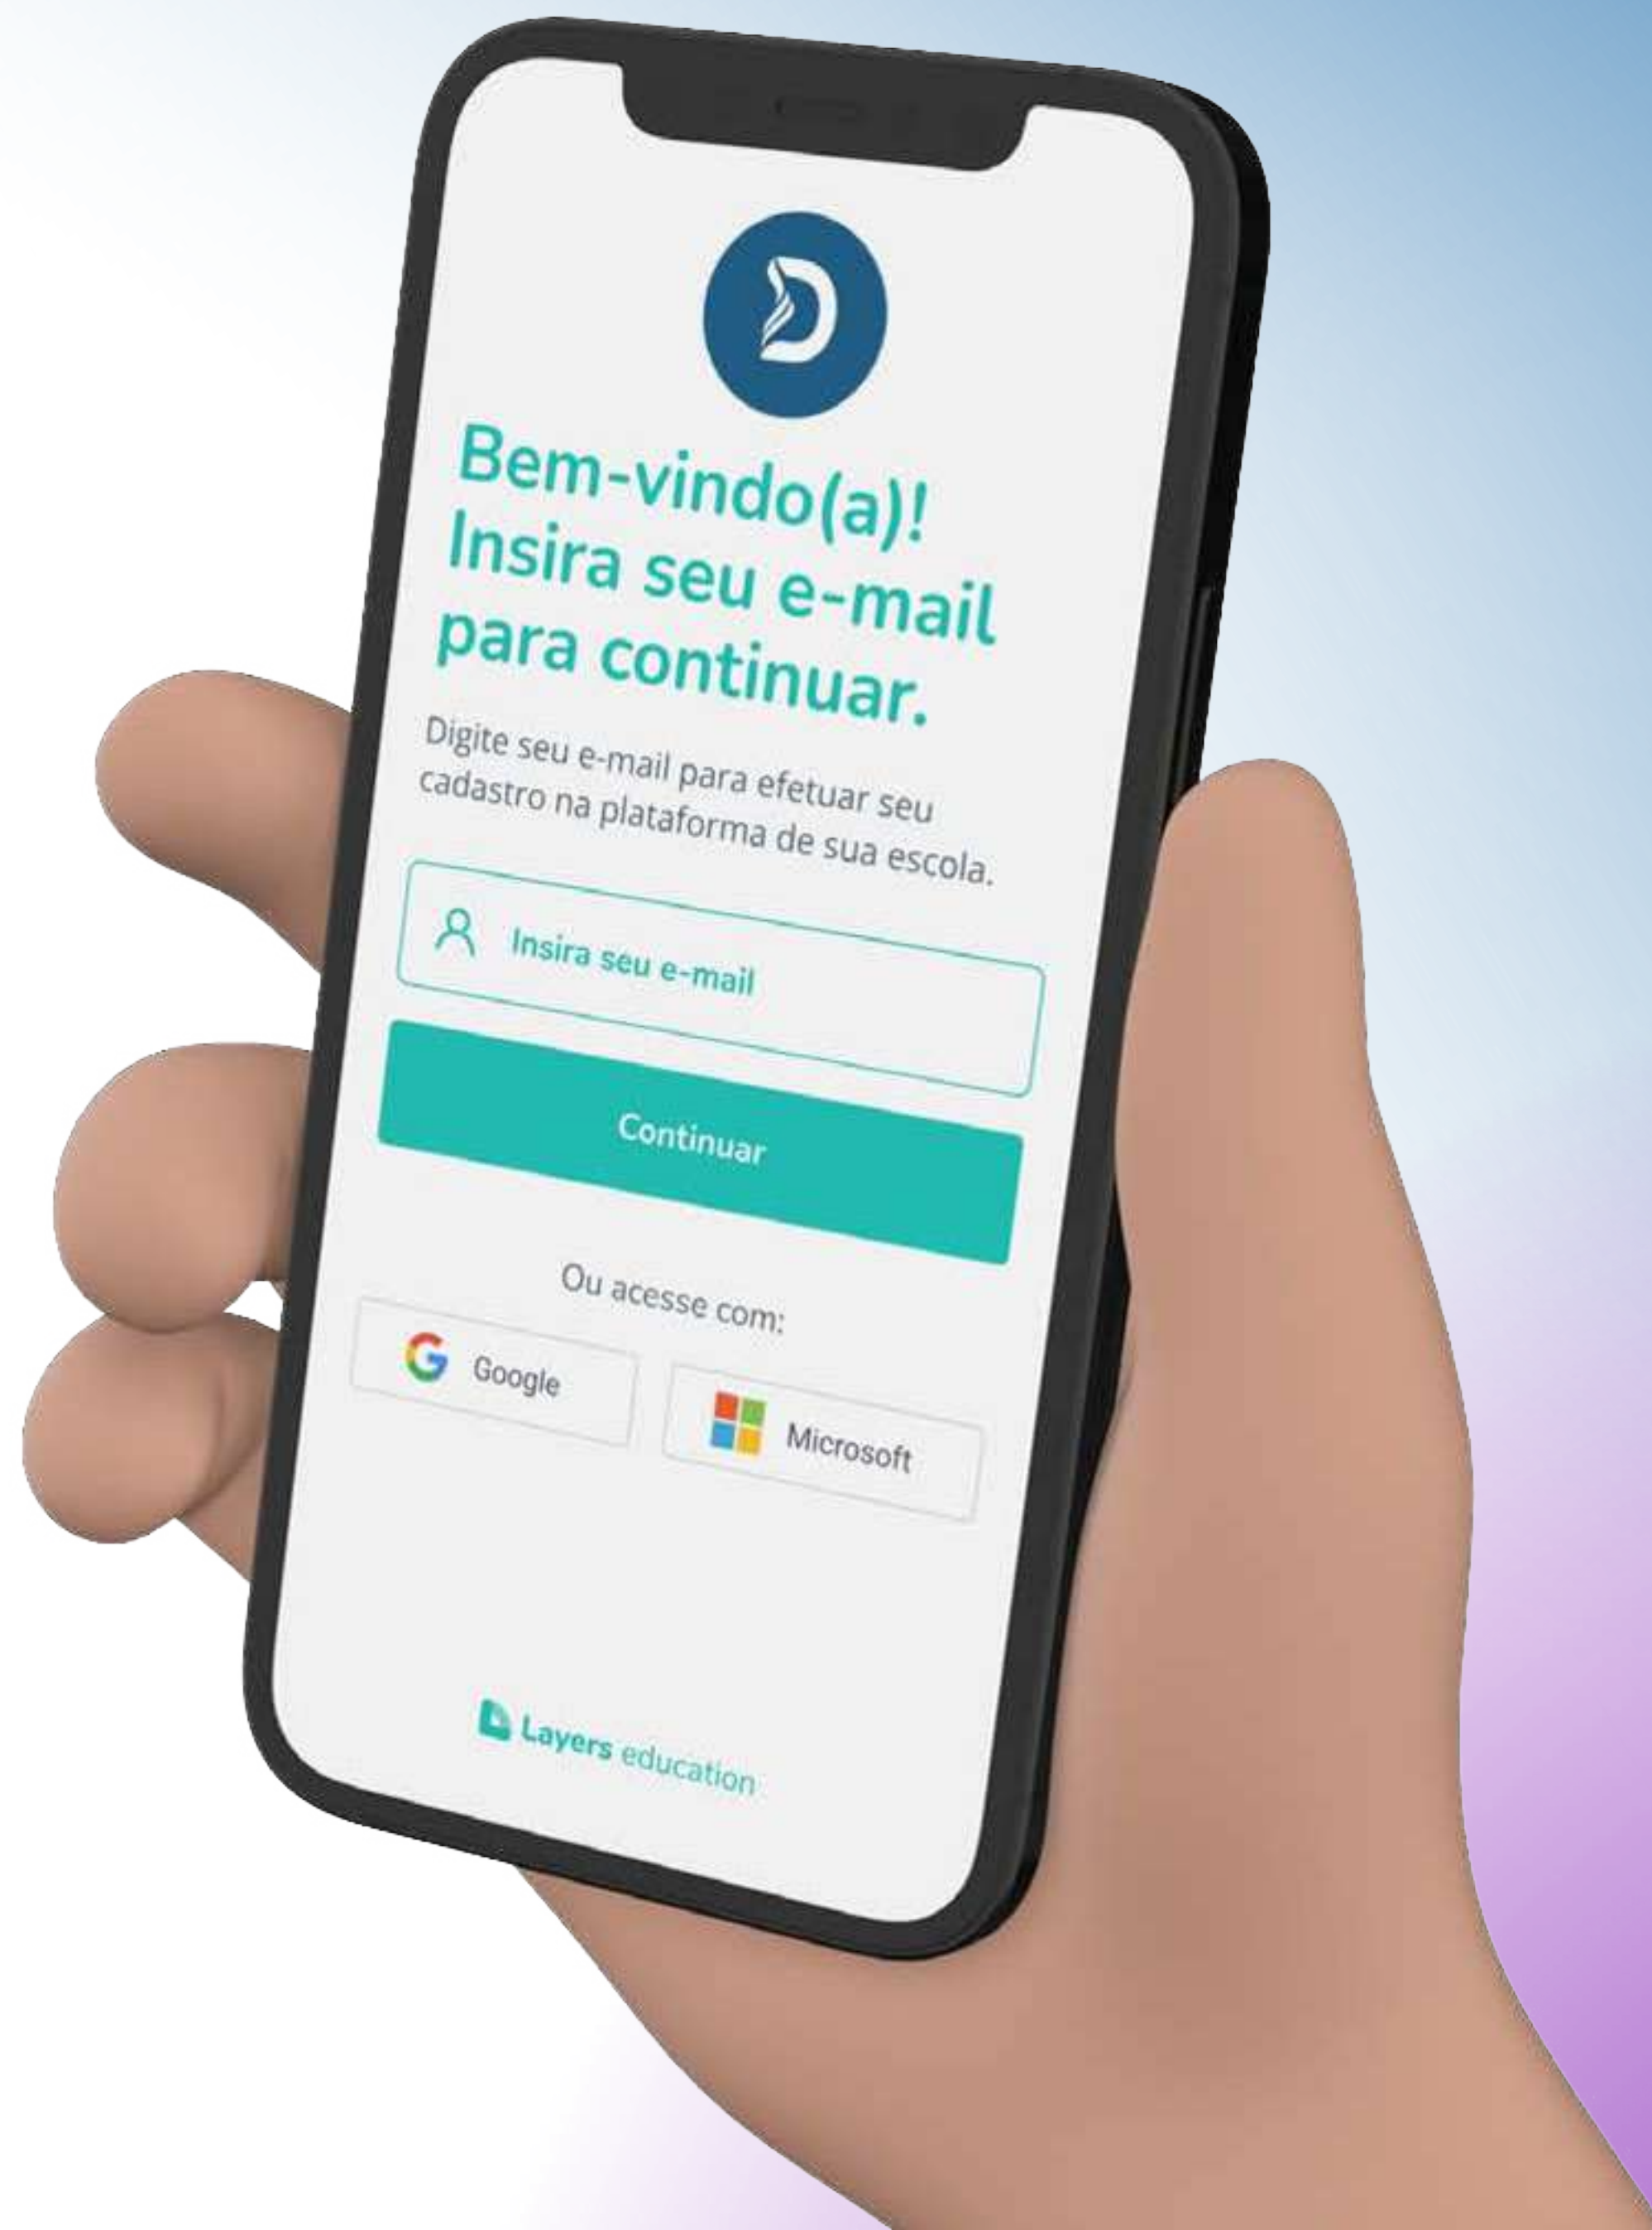

# Lembre-se:

O aplicativo da Rede Damas é uma plataforma exclusiva

Para ter acesso, o Colégio Santa Madalena Sofia envia um convite para o seu e-mail cadastrado no sistema, garantindo com segurança que só você pode acessar as informações.

# Passo 1

Primeiro é preciso baixar o app

Para fazer o download, é só procurar por **Rede Damas** na barra de pesquisa da AppStore (Iphone) ou PlayStore (Android), ou clique nos links abaixo. As informações também irão por e-mail.

## Passo 2

Abra o app e clique no botão "Continuar".

Agora, coloque seu e-mail cadastrado.

## Passo 3

Depois, vá até seu e-mail e veja se recebeu um código de **4 dígitos**.

Copie e cole esse código na tela do aplicativo como na imagem ao lado.