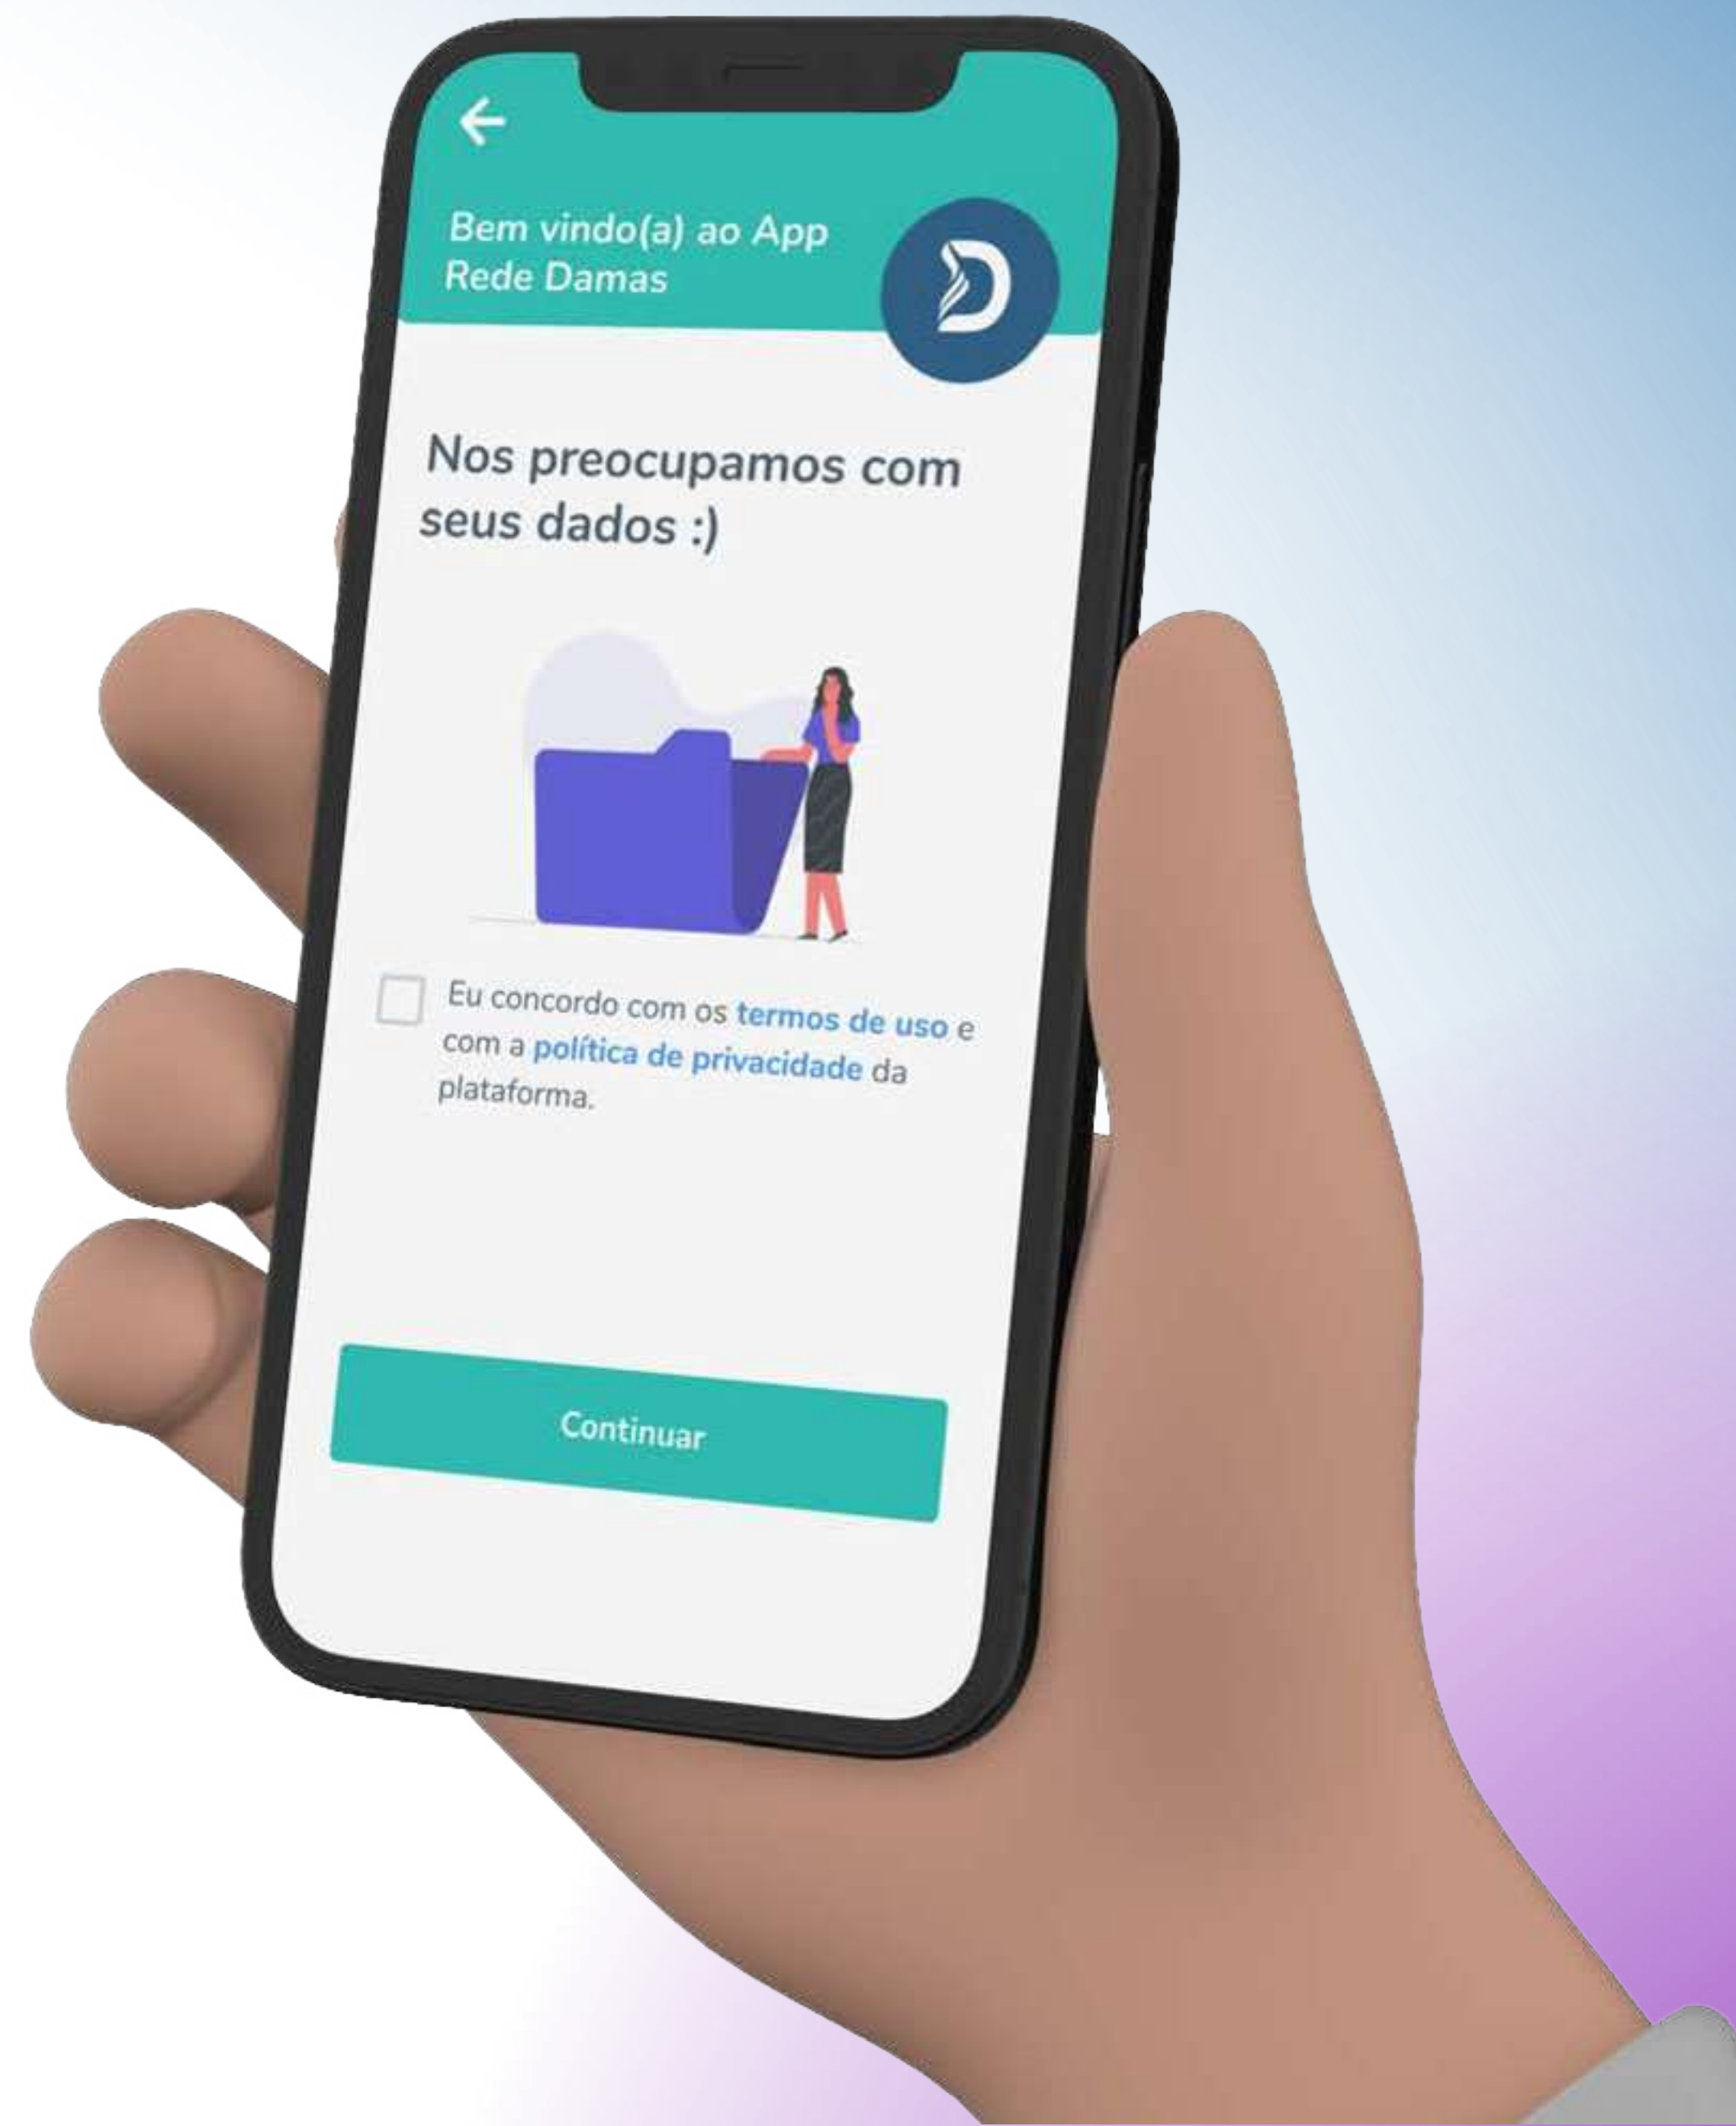

Passo 5

O último passo é dar o aceite dos termos de uso da plataforma.