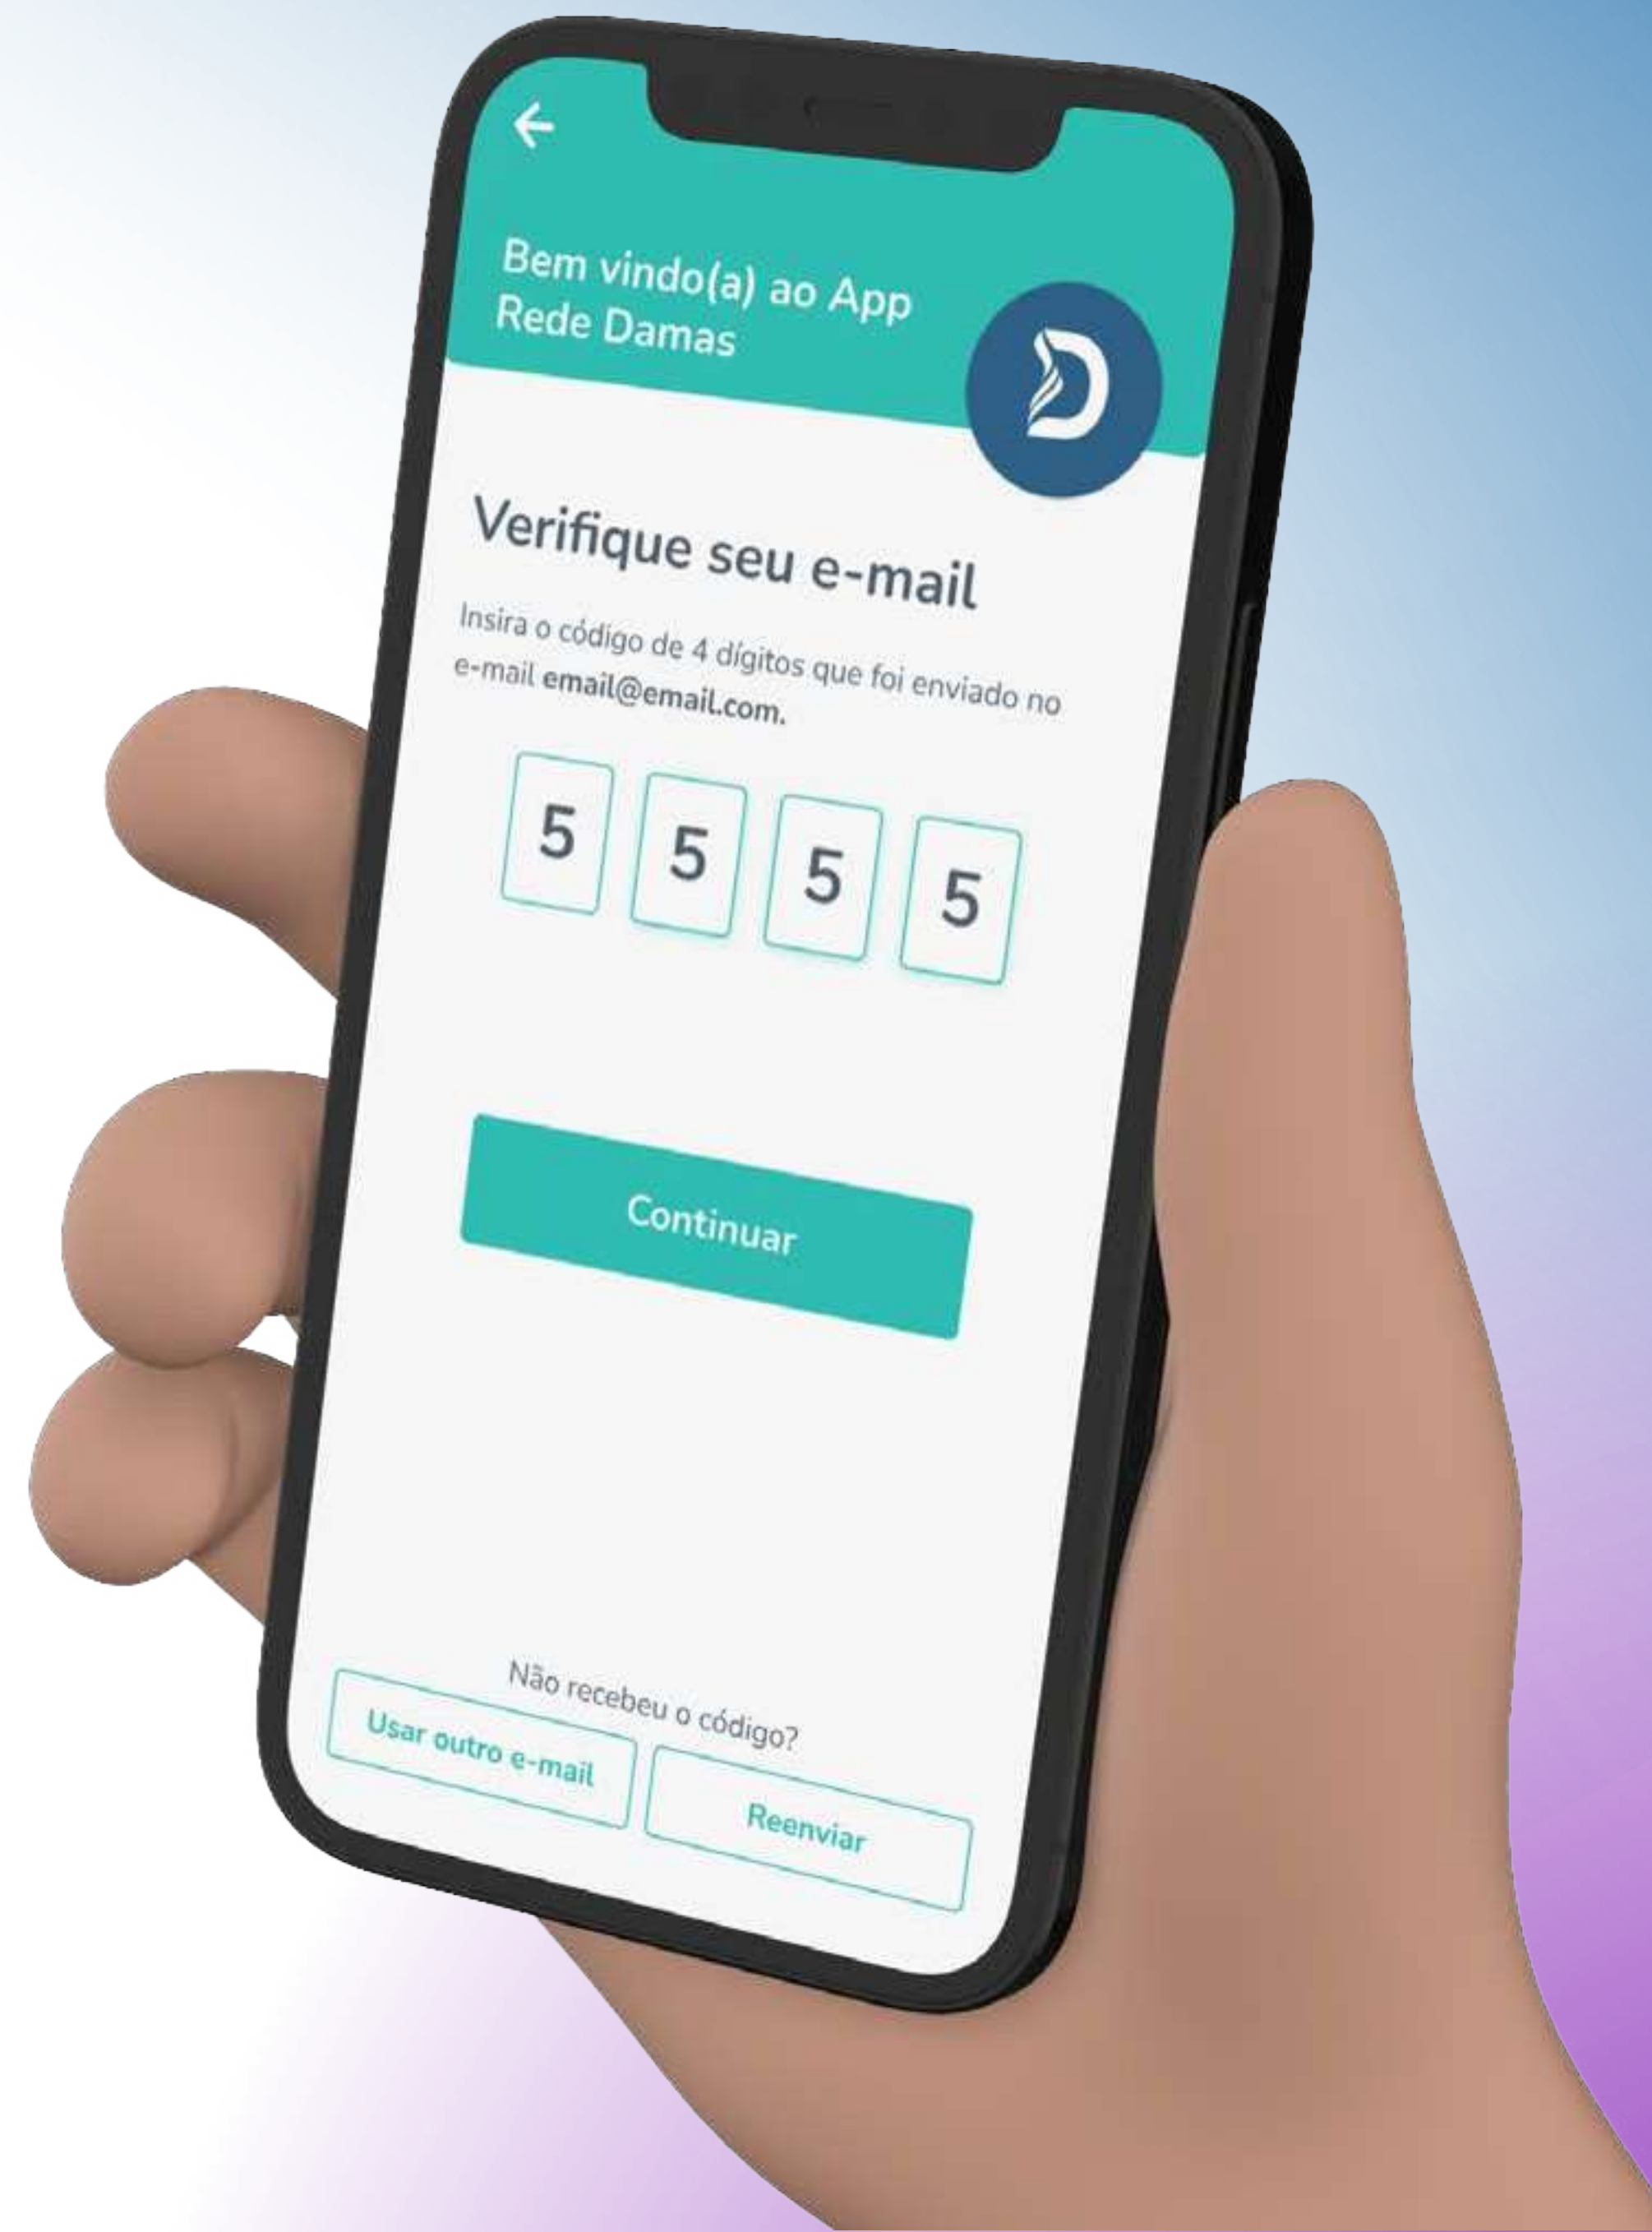

# Lembre-se:

O aplicativo da Rede Damas é uma plataforma exclusiva

Para ter acesso, o Colégio Santa Madalena Sofia envia um convite para o seu e-mail cadastrado no sistema, garantindo com segurança que só você pode acessar as informações.

# Passo 1

Primeiro é preciso baixar o app

Para fazer o download, é só procurar por **Rede Damas** na barra de pesquisa da AppStore (Iphone) ou PlayStore (Android), ou clique nos links abaixo. As informações também irão por e-mail.

## Passo 2

Abra o app e clique no botão "Continuar".

Agora, coloque seu e-mail cadastrado.

## Passo 3

Depois, vá até seu e-mail e veja se recebeu um código de **4 dígitos**.

Copie e cole esse código na tela do aplicativo como na imagem ao lado.